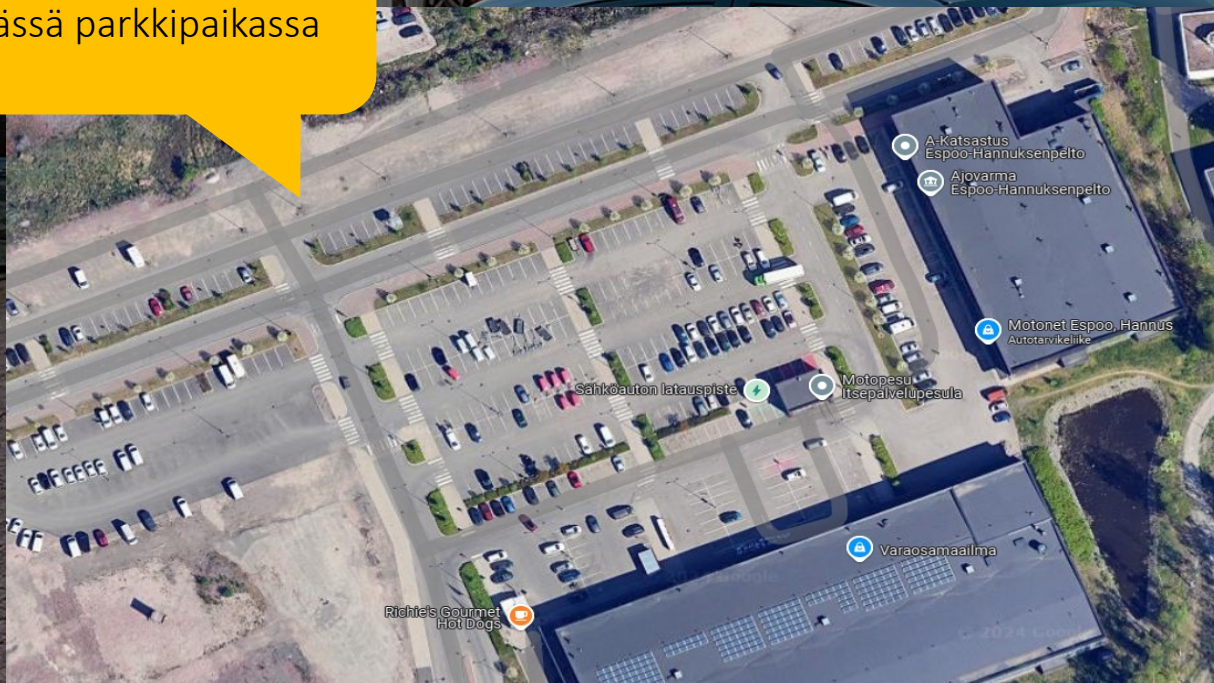

# Opetusauto Säterinportti

Osoite, Linnoitustie 6, 02600 Espoo

Opetusauto sijaitsee  
tässä parkkitalossa,  
talon 2. parkkitasolla.

[Linkki osoitteeseen kartalla](#)

# Opetusauto Kaivoksela

Osoite: Kaivoksela Vetokuja 1, 01610 Vantaa,  
Tesla Center / Autoklinikka

Opetusauto sijaitsee  
tässä parkkipaikassa

**Linkki osoitteeseen kartalla**

# Opetusauto Hannuksenpelto

Osoite: Hannuksenpelto, Marsbyntie 12, 02270 Espoo

Opetusauto sijaitsee  
tässä parkkipaikassa

[Linkki osoitteeseen kartalla](#)

# Opetusauto Malmi

Osoite: Ajovarma Helsinki Malmi Takorautantie 1, 00700 Helsinki

Opetusauto sijaitsee  
tässä parkkipaikassa

[Linkki osoitteeseen kartalla](#)