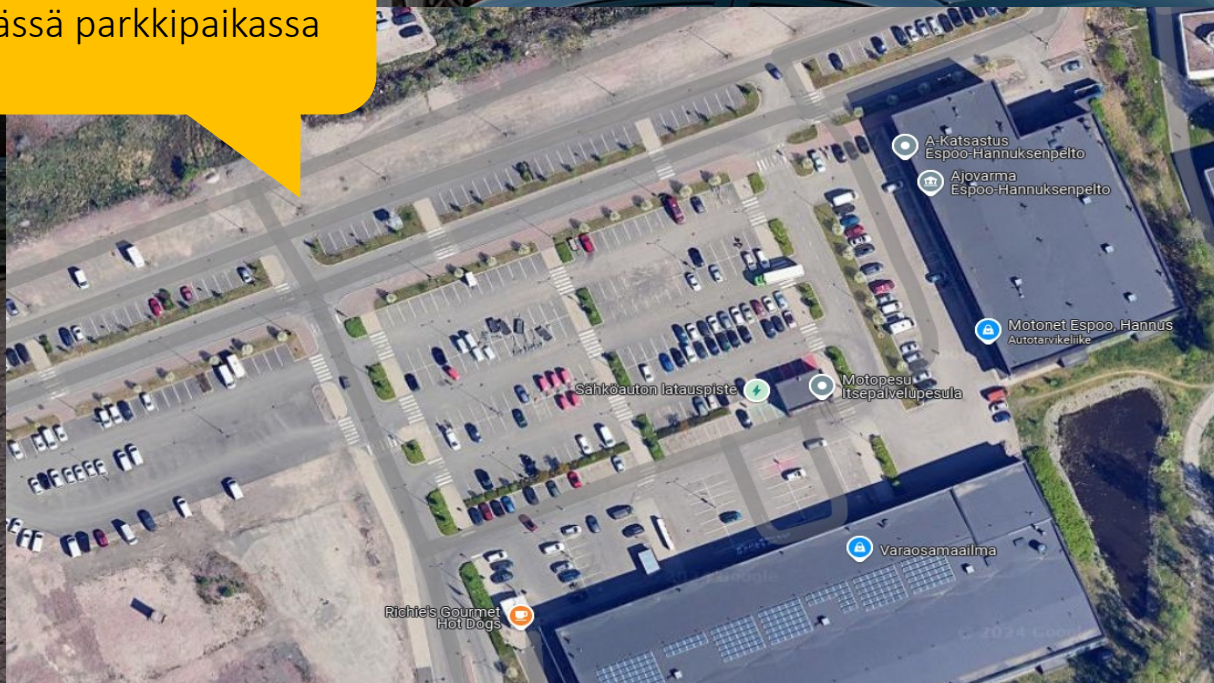

OPETUSAUTO.FI

Opetusautojen noutopaikat

Opetusauto Säterinportti

Osoite, Linnoitustie 6, 02600 Espoo

Opetusauto sijaitsee
tässä parkkitalossa,
talon 2. parkkitasolla.

[Linkki osoitteeseen kartalla](#)

Opetusauto Kaivoksela

Osoite: Kaivoksela Vetokuja 1, 01610 Vantaa,
Tesla Center / Autoklinikka

Opetusauto sijaitsee
tässä parkkipaikassa

[Linkki osoitteeseen kartalla](#)

Opetusauto Hannuksenpelto

Osoite: Hannuksenpelto, Marsbyntie 12, 02270 Espoo

Opetusauto sijaitsee
tässä parkkipaikassa

[Linkki osoitteeseen kartalla](#)

Opetusauto Malmi

Osoite: Ajovarma Helsinki Malmi Takorautantie 1, 00700 Helsinki

Opetusauto sijaitsee
tässä parkkipaikassa

[Linkki osoitteeseen kartalla](#)