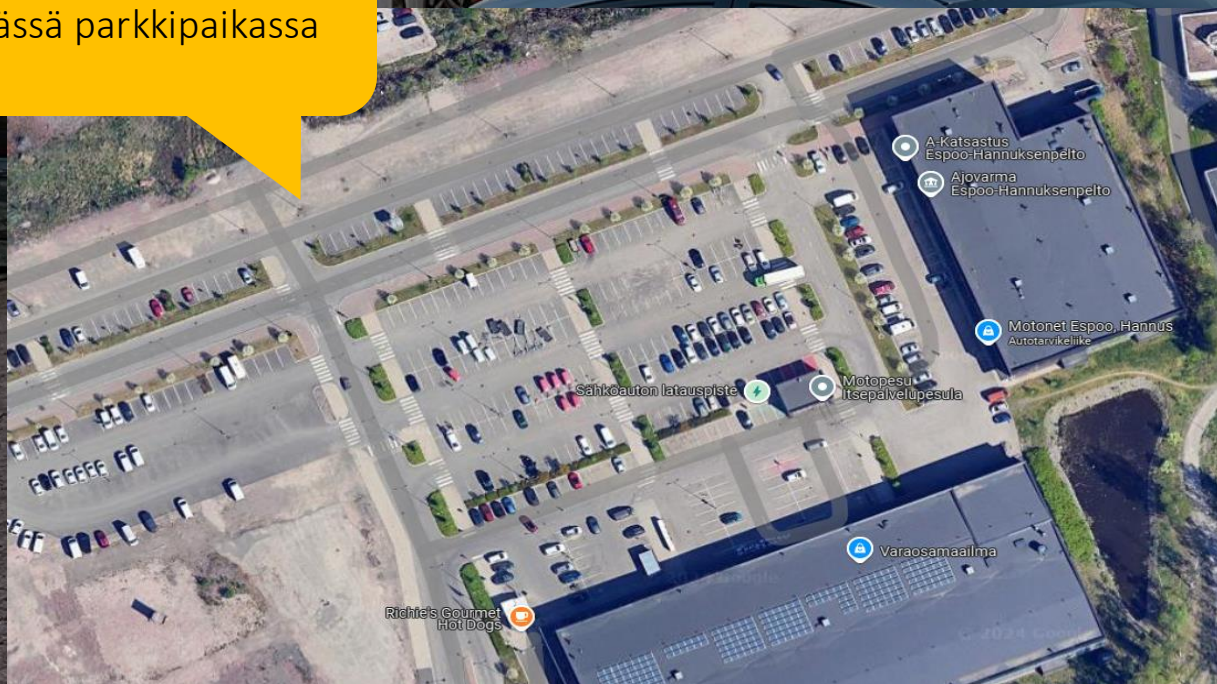

OPETUSAUTO.FI

Opetusautojen noutopaikat

Opetusauto Säterinportti

Osoite, Linnoitustie 6, 02600 Espoo

Opetusauto sijaitsee
tässä parkkitalossa,
talon 2. parkkitasolla.

[Linkki osoitteeseen kartalla](#)

Opetusauto Kaivoksela

Osoite: Kaivoksela Vetokuja 1, 01610 Vantaa,
Tesla Center / Autoklinikka

Opetusauto sijaitsee
tässä parkkipaikassa

[Linkki osoitteeseen kartalla](#)

Opetusauto Hannuksenpelto

Osoite: Hannuksenpelto, Marsbyntie 12, 02270 Espoo

Opetusauto sijaitsee
tässä parkkipaikassa

[Linkki osoitteeseen kartalla](#)

Opetusauto Malmi

Osoite: Ajovarma Helsinki Malmi Takorautantie 1, 00700 Helsinki

Opetusauto sijaitsee
tässä parkkipaikassa

[Linkki osoitteeseen kartalla](#)

Opetusauto Duo, Tampere

Kauppakeskus Duo Pietilänkatu 2, 33720 Tampere

Opetusauto sijaitsee
tässä parkkihallissa

[Linkki osoitteeseen kartalla](#)